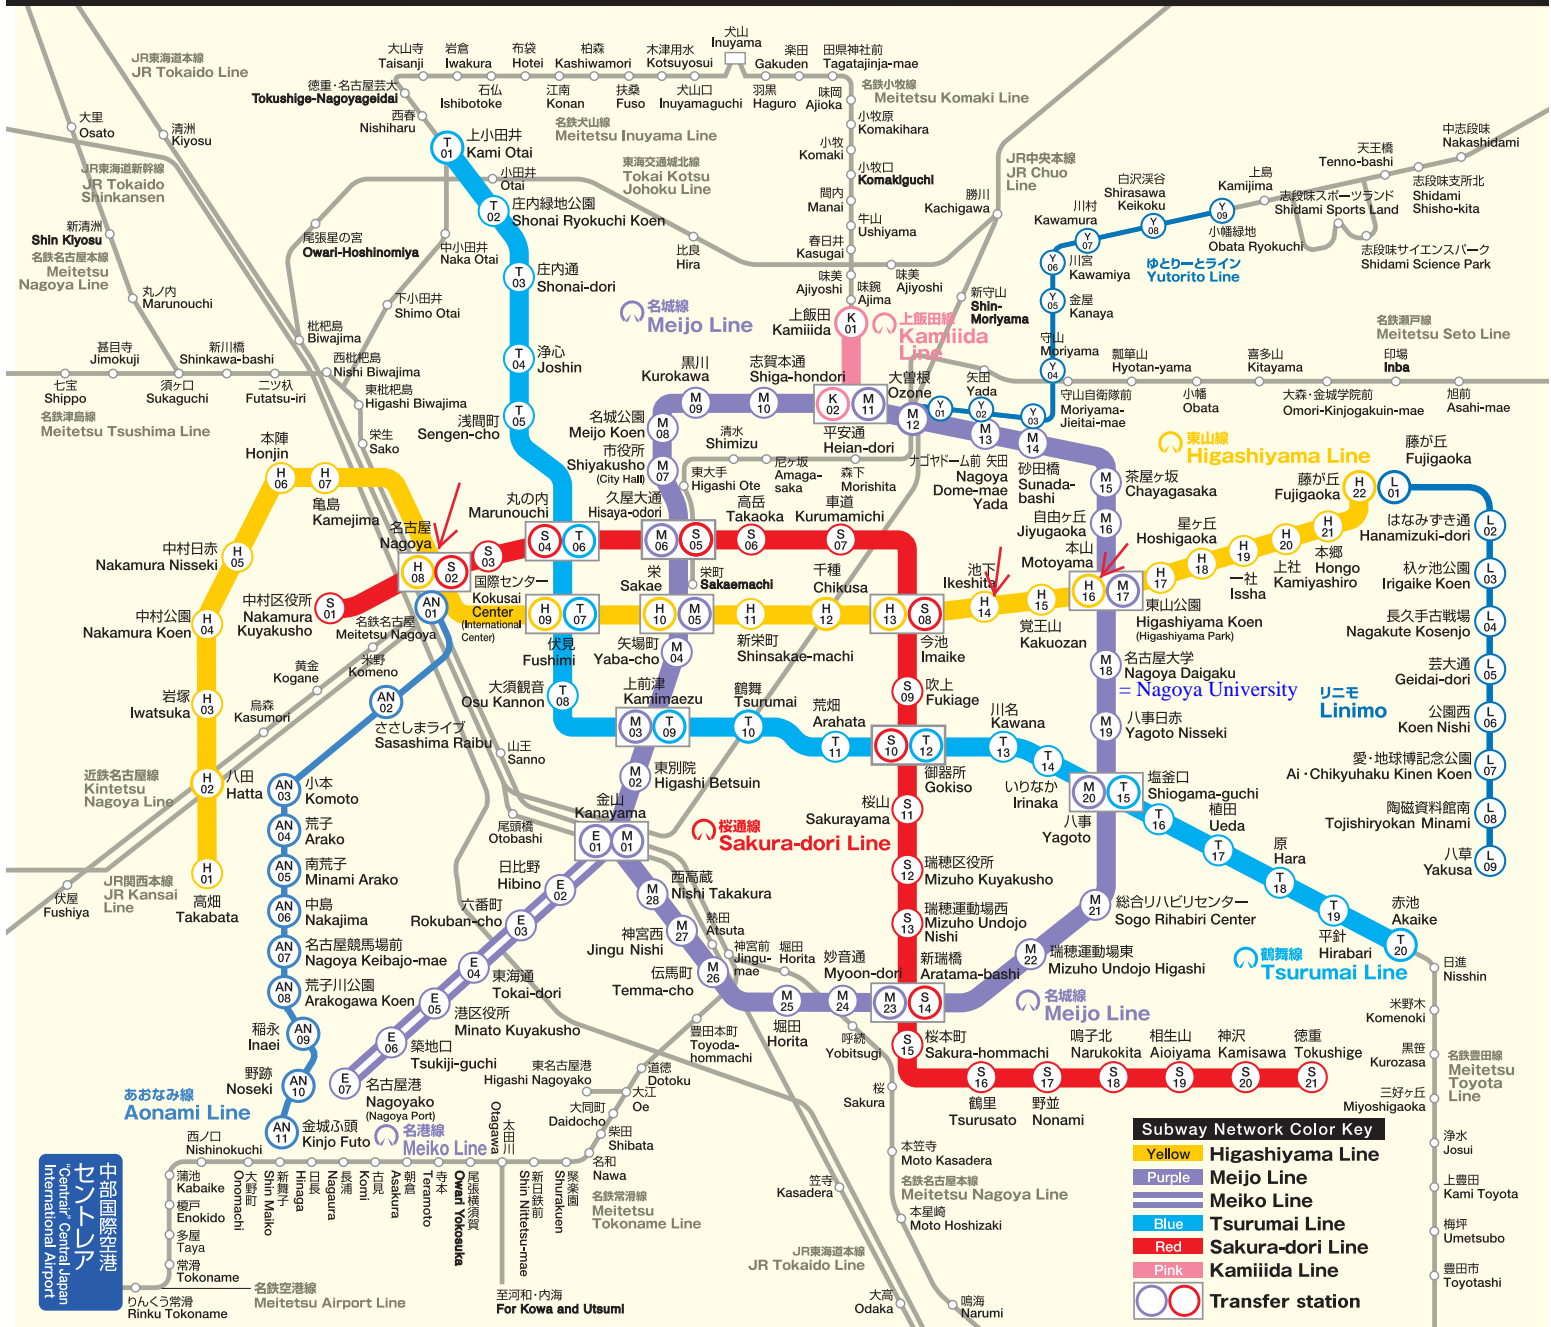

鉄道路線図 Train Route Map 나고야시 지하철 안내 鉄道路线图 Mapa de Linhas Férreas

Subway Network Color Key	
 	Higashiyama Line
 	Meiko Line
 	Tsurumai Line
 	Sakura-dori Line
 	Kamiida Line
○	Transfer station

路線を表すアルファベットと駅を表す数字を組み合わせて、路線図やホームの駅名に表示してあります。
 A letter representing the train line and a number representing the train station are displayed on train route maps and platforms along with the station name.
 노선을 나타내는 알파벳과 역을 나타내는 숫자를 편성하여 홈의 역 이름과 노선을 표시하고 있습니다.
 表示路线的阿拉伯字母和表示地铁站的数字组合在一起, 表示路线图和站台的站名。
 Os nomes das estações (expostos no mapa ou nas plataformas) vêm combinados com uma letra do alfabeto (que indica a linha) e um número (que indica a estação).

駅記号・番号	Station mark/number	역 기호 및 번호
	地铁站记号・号码	Símbolo da estação / número
	路線記号	노선 기호
	路线记号	Símbolo da linha
	駅番号	역 번호
	地铁站号码	Número da estação
	ラインカラー	라인 컬러
	路线颜色	Cor da linha

名古屋市交通局
 Transportation Bureau, City of Nagoya